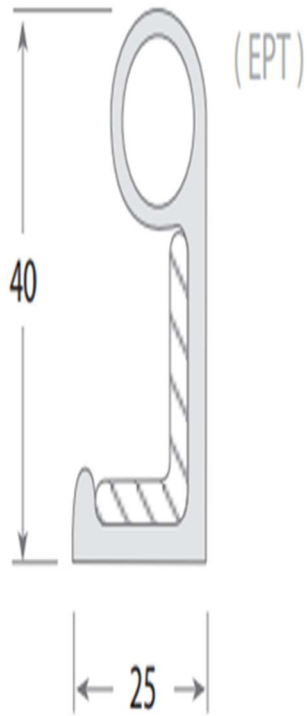

3530 / 516

Cod.	Burlete Gasket	+	Tensor Fixing strip	
	Material / Material Goma / Rubber		Material / Material PVC	
3530 516				
F10 3752	1.5 mts		1.5 mts	1640/2320 2340/3340
F10 3744	2.1 mts		2.1 mts	3530/7530 7640/8530
F10 3745	2.7 mts		2.7 mts	
F10 3746	3.4 mts		3.4 mts	

Bajo puerta
Lower door